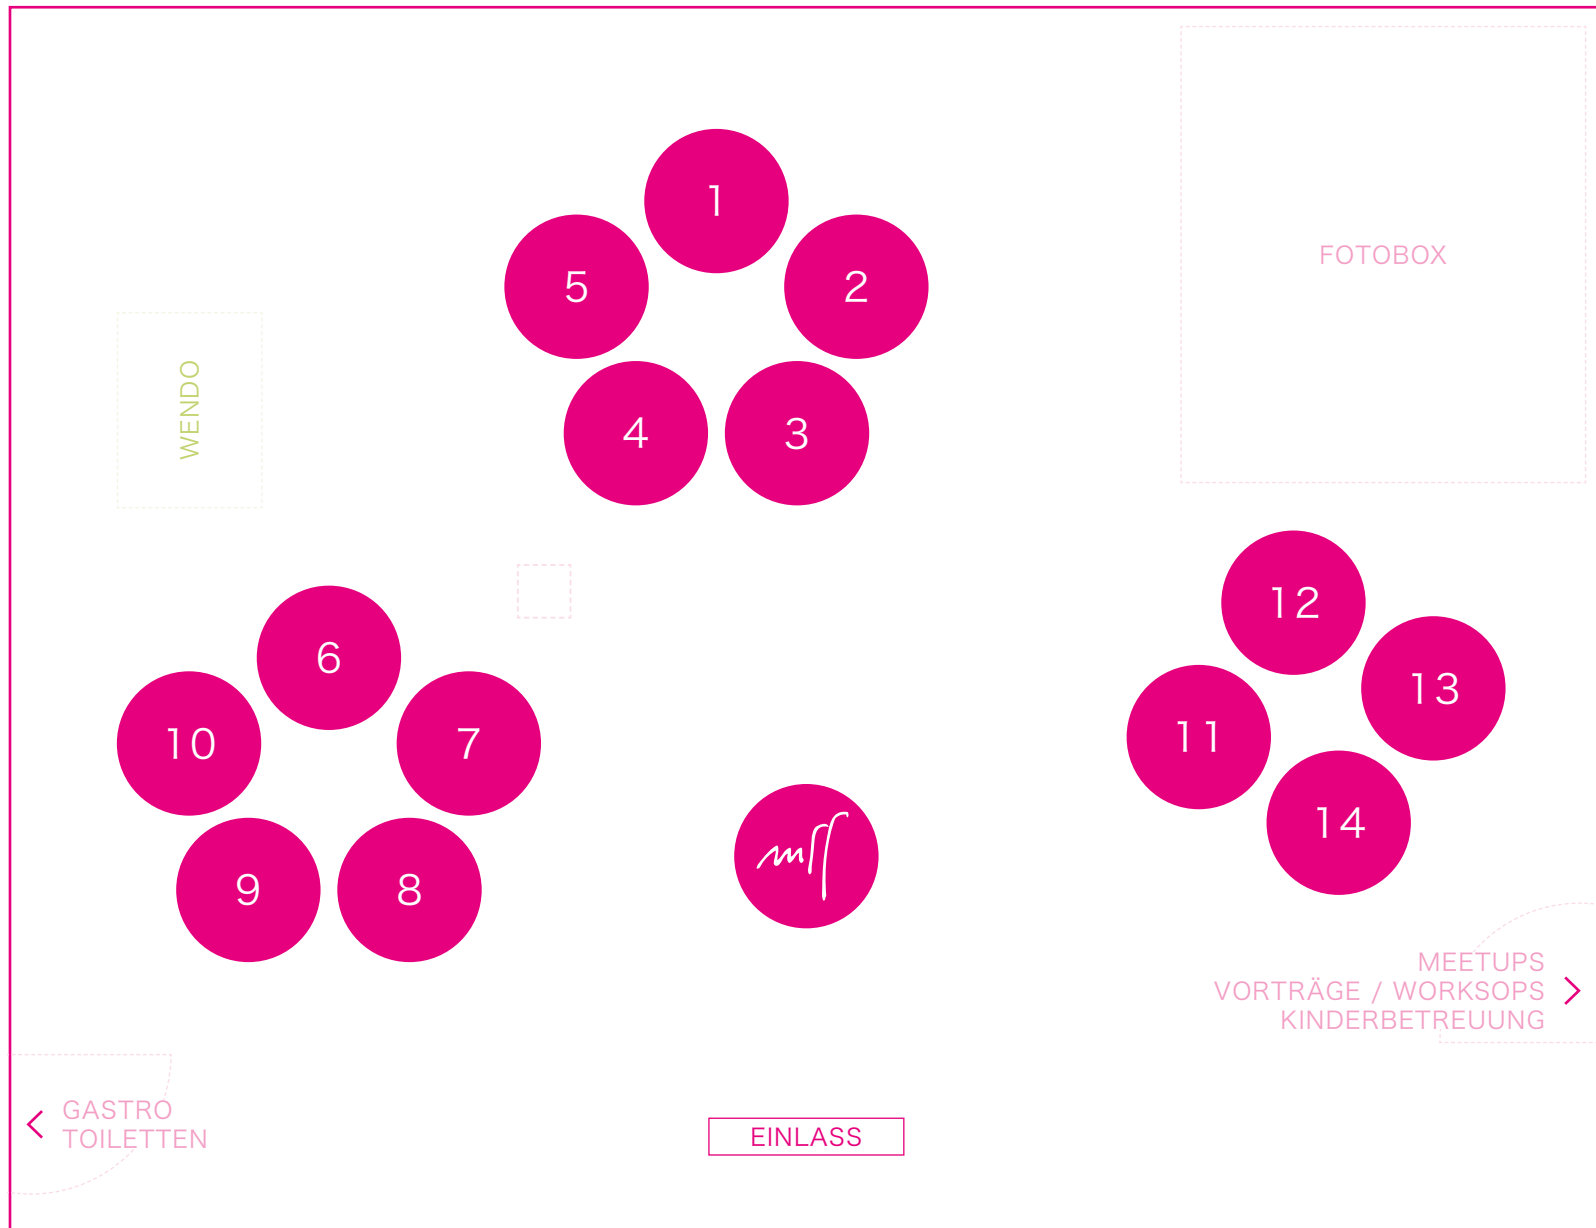

Übersicht

KULTURZENTRUM
GIESINGER BAHNHOF

BARRIEREFREIER
EINGANG

WINTERGARTEN – GASTRONOMIE

GLEISWIRTSCHAFT
GASTRONOMIE

WC

FOTOBOX

MARKTPLATZ
AB 18.00 UHR MAMA-DISCO
GEPÄCKHALLE

VORTRÄGE +
WORKSHOPS
KURT-MAHLER-SAAL

KINDERBETREUUNG
1. STOCK

BÜCHERTISCH

MEETUPS

KINDERWAGEN-
PARKPLATZ

AUFGANG
KINDERBETREUUNG

GLITZER-
STATION

EINGANG

V = VORMITTAG | N = NACHMITTAG

GLITZER-STATION ^ EINGANG ^